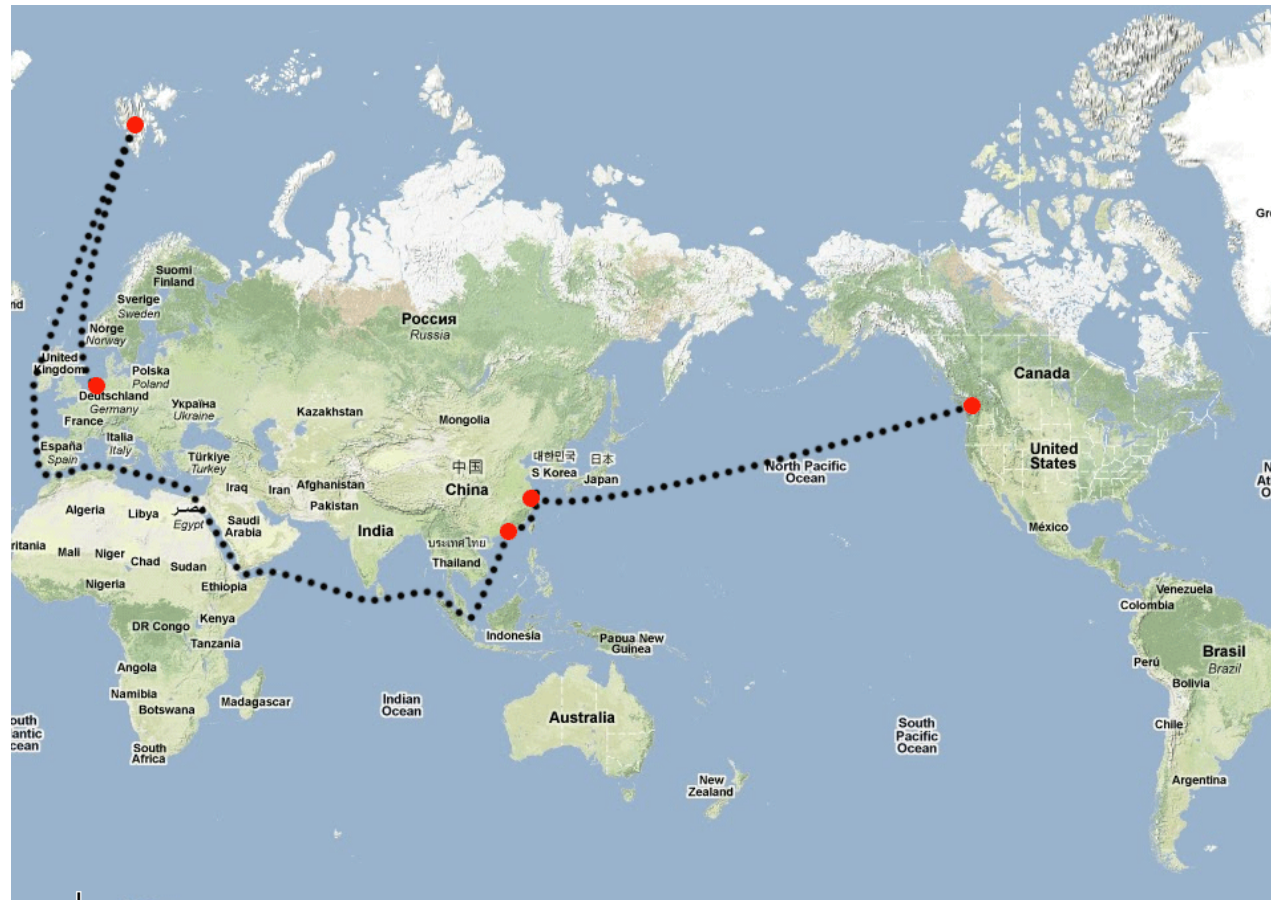

# MarComanche

Vancouver • Jinzhou • Huangpu • Longyearbyen • Rotterdam

MarConsult Schiffahrt (GmbH & Co.) KG • Gasstrasse 4B, Halle K5 • 22761 Hamburg • Germany  
Tel +49 (40) 380 204 - 0 • Fax: +49 (40) 380204 - 10 • Email: charter@mc-schiffahrt.de