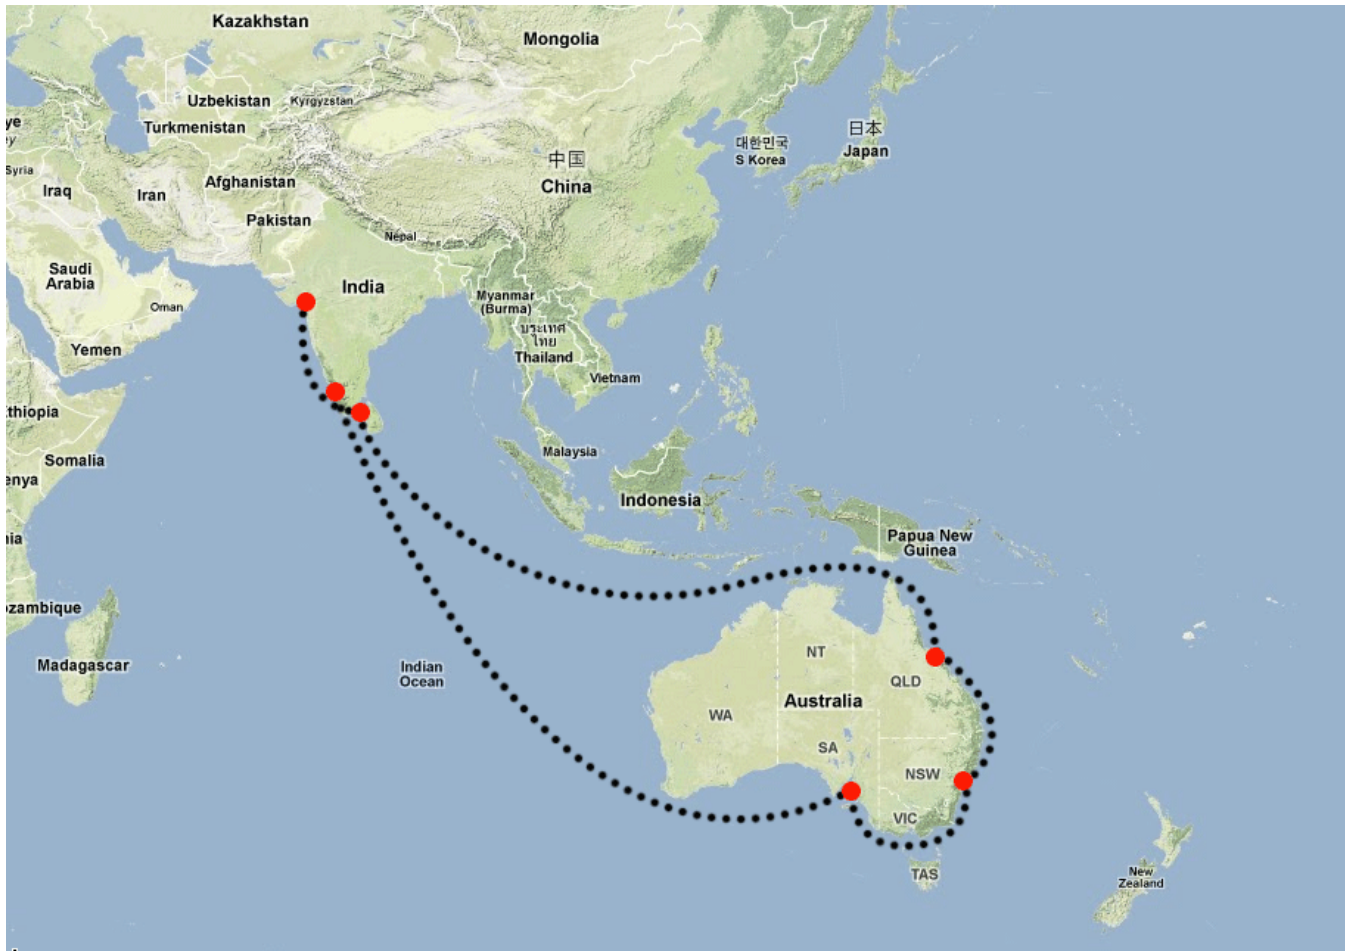

MarComanche

Mangalore • Port Pirie • Newcastle • Townsville • Tuticorin • Dahej

MarConsult Schiffahrt (GmbH & Co.) KG • Gasstrasse 4B, Halle K5 • 22761 Hamburg • Germany
Tel +49 (40) 380 204 - 0 • Fax: +49 (40) 380204 - 10 • Email: charter@mc-schiffahrt.de