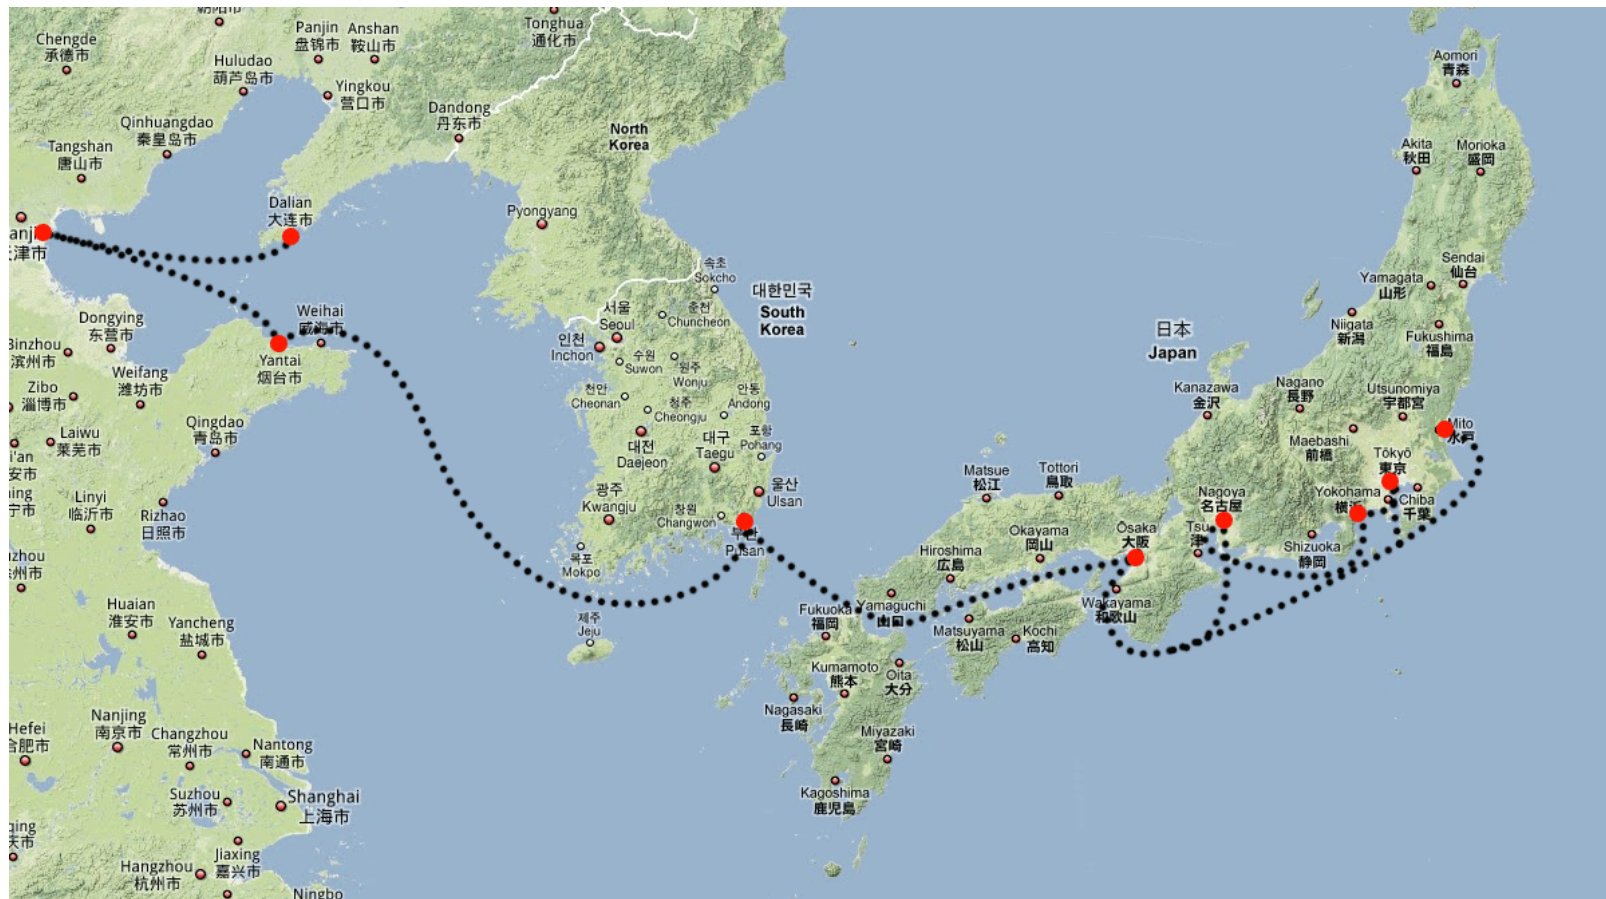

# MarCliff / SITC Prestige

*Dalian • Xingang • Yantai • Busan • Osaka • Kobe • Tokyo*

*Yokohama • Nagoya • Xingang • Tokyo • Yokohama • Nagoya*

MarConsult Schiffahrt (GmbH & Co.) KG • Gasstrasse 4B, Halle K5 • 22761 Hamburg • Germany  
Tel +49 (40) 380 204 - 0 • Fax: +49 (40) 380204 - 10 • Email: charter@mc-schiffahrt.de