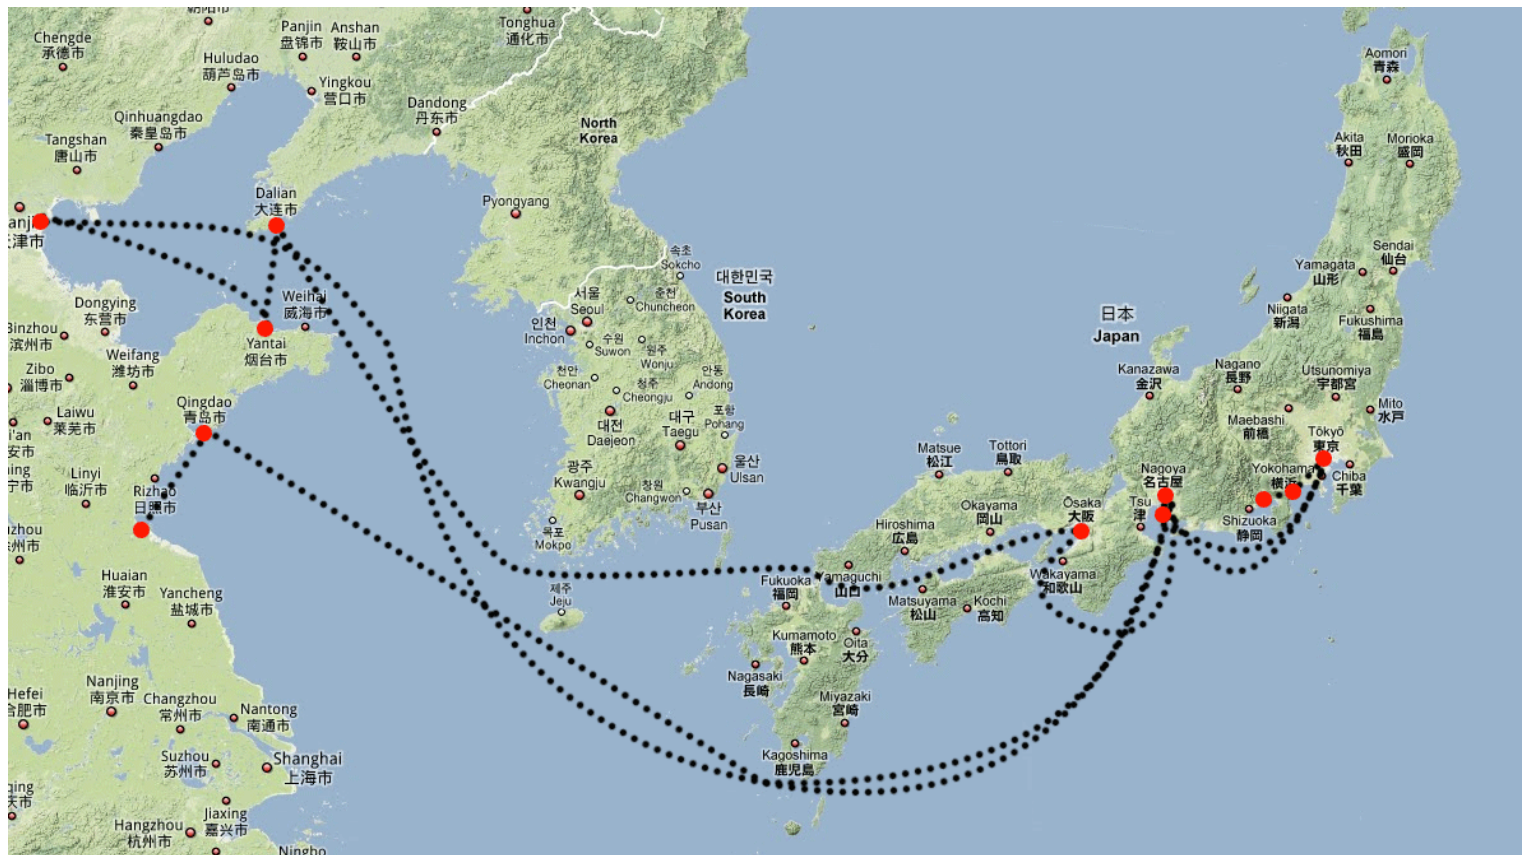

# MarCliff / SITC Prestige

*Lianyungang • Qingdao • Nagoya • Tokyo • Yokohama • Xingang • Yantai*

*Dalian • Osaka • Nagoya • Toyohashi • Tokyo • Yokohama • Shimizu*

MarConsult Schiffahrt (GmbH & Co.) KG • Gasstrasse 4B, Halle K5 • 22761 Hamburg • Germany  
Tel +49 (40) 380 204 - 0 • Fax: +49 (40) 380204 - 10 • Email: charter@mc-schiffahrt.de