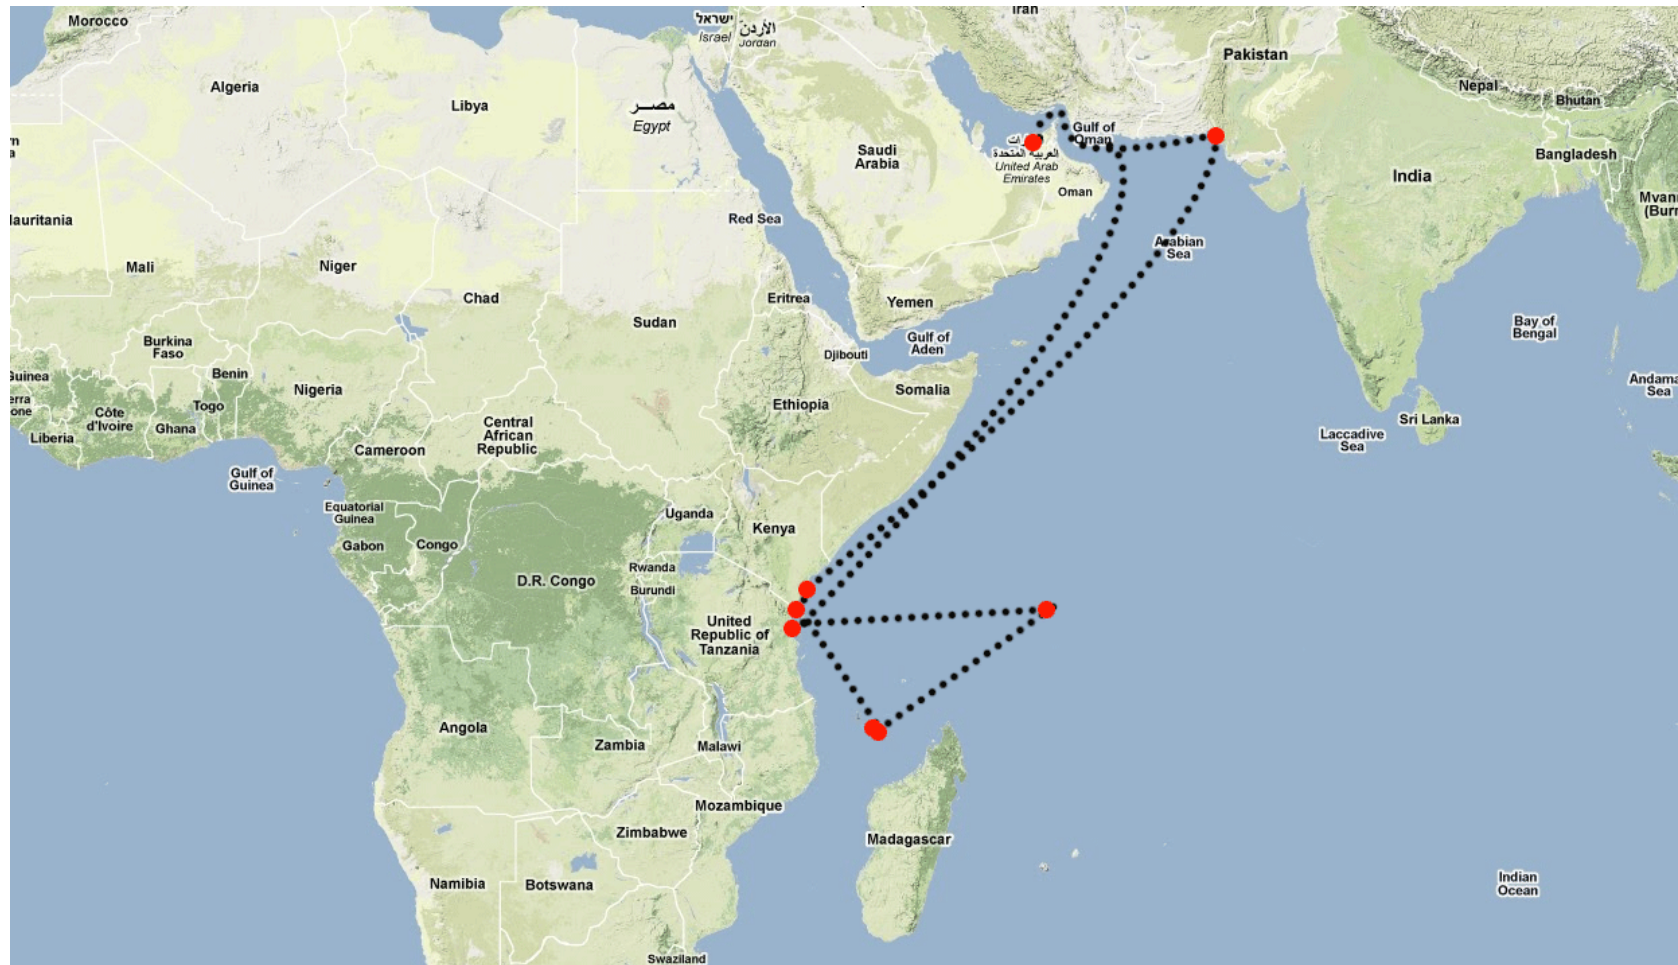

MarCampania

Mutsamudu • Tanga • Mombasa • Karachi • Jebel Ali • Zanzibar • Victoria • Longoni

MarConsult Schiffahrt (GmbH & Co.) KG • Gasstrasse 4B, Halle K5 • 22761 Hamburg • Germany
Tel +49 (40) 380 204 - 0 • Fax: +49 (40) 380204 - 10 • Email: charter@mc-schiffahrt.de