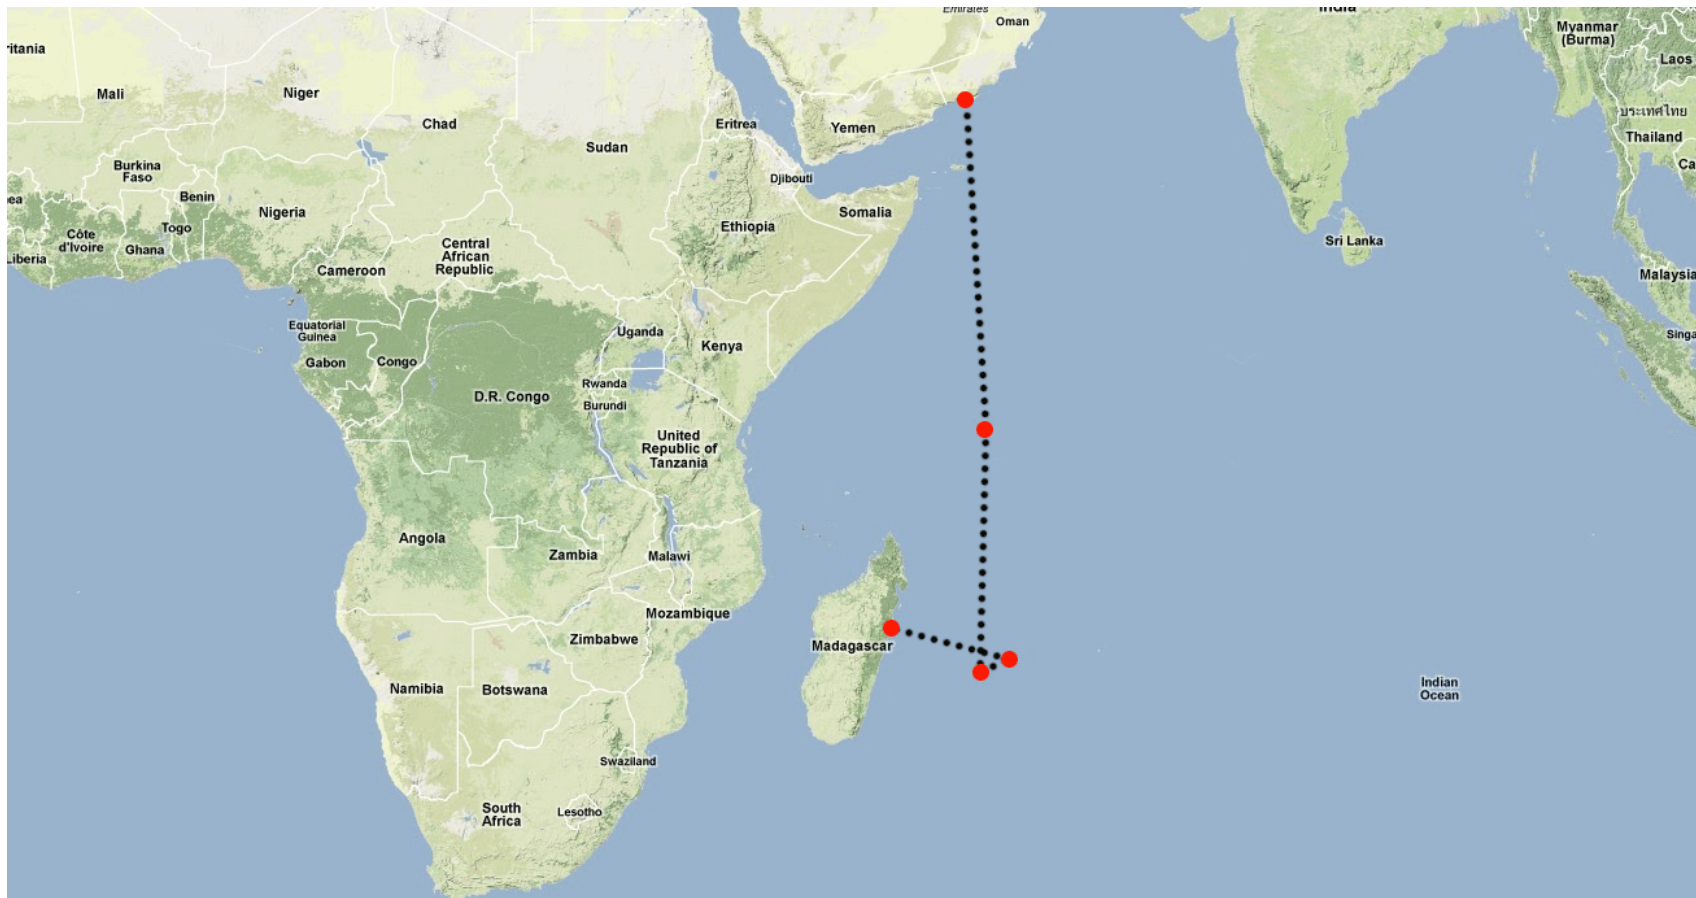

MarCampania

Salalah • Port Victoria • Reunion • Port Louis • Toamasina

MarConsult Schiffahrt (GmbH & Co.) KG • Gasstrasse 4B, Halle K5 • 22761 Hamburg • Germany
Tel +49 (40) 380 204 - 0 • Fax: +49 (40) 380204 - 10 • Email: charter@mc-schiffahrt.de